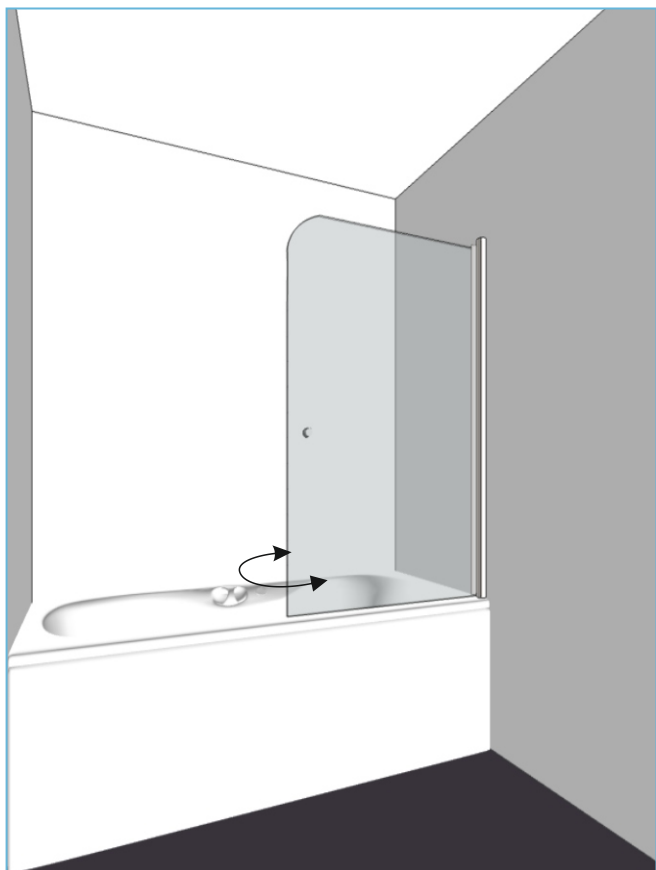

Возможно изготовление перегородок по индивидуальным размерам.

РАСПАШНЫЕ ДУШЕВЫЕ ШТОРКИ ИЗ СТЕКЛА ТРИПЛЕКС 6мм

Распашная дверь на алюминиевой петле с подъемом и фиксацией, максимальная ширина двери 850мм, максимальная высота двери 1900мм, максимальный вес двери 25-30кг.

Профиль-петля для стекла 6мм алюминий полированный

Профиль-петля схема монтажа

Уплотнитель для стекла 6мм вниз на дверь и порог на ванну

Стоимость стандартных размеров душевых шторок распашных с профилем-петлей, ручкой, уплотнителем и порогом.