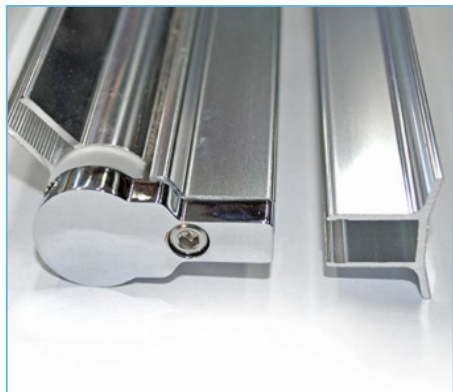

РАСПАШНЫЕ ДУШЕВЫЕ ШТОРКИ ИЗ СТЕКЛА ТРИПЛЕКС 6мм

Распашная дверь на алюминиевой петле с подъемом и фиксацией, максимальная ширина двери 850мм, максимальная высота двери 1900мм, максимальный вес двери 25-30кг.

Профиль-петля для стекла 6мм алюминий полированный