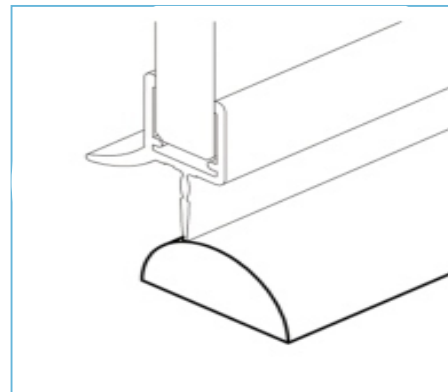

Возможно изготовление перегородок по индивидуальным размерам.

РАСПАШНЫЕ ДУШЕВЫЕ ШТОРКИ ИЗ СТЕКЛА ТРИПЛЕКС 6мм

Распашная дверь на алюминиевой петле с подъемом и фиксацией, максимальная ширина двери 850мм, максимальная высота двери 1900мм, максимальный вес двери 25-30кг.

Профиль-петля для стекла 6мм алюминий полированный

Профиль-петля схема монтажа

Уплотнитель для стекла 6мм вниз на дверь и порог на ванну

Стоимость стандартных размеров душевых шторок распашных с профилем-петлей, ручкой, уплотнителем и порогом.