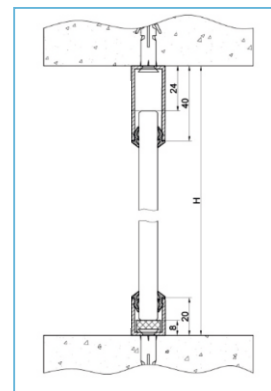

Профиль П-обр. нижний 20мм

Профиль П-обр. верхний 40мм/нижний 20мм

Заглушка торцевая для П-обр. профиля

Уплотнитель для стекла в П-обр. профиль

Чертеж

Варианты монтажа перегородок с зажимным П-образным профилем и штангой $\Phi 19$ мм нерж. сталь: