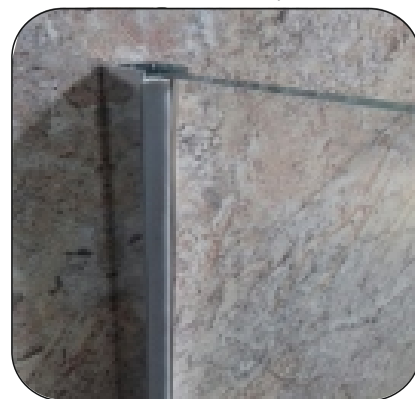

Возможно изготовление перегородок по индивидуальным размерам.

СТАЦИОНАРНЫЕ ДУШЕВЫЕ ШТОРКИ ИЗ СТЕКЛА ТРИПЛЕКС 6-8мм С П-ОБРАЗНЫМ ПОЛИРОВАННЫМ ПРОФИЛЕМ

Опорный зажимной профиль применяется для установки неподвижных панелей из стекла триплекс толщиной 6мм и 8мм. Материал профиля - полированный алюминий. Устанавливается с уплотнителем (стекло 6мм) или вклеивается на аквариумный силиконовый герметик (стекло 8мм).

Профиль П-обр. алюминий полированный

Пример установки стекла 6мм в профиль с уплотнителем (!стекло 8мм вклеивается в профиль, уплотнитель не применяется)

Варианты монтажа перегородок с зажимным П-образным профилем и штангой Ф19мм нерж. сталь: