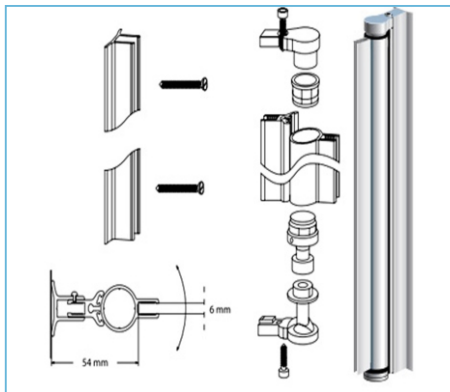

Возможно изготовление перегородок по индивидуальным размерам.

Стоимость стандартных размеров перегородок с полированным зажимным профилем, под вклейку, штангой Ф19мм полиров. нерж. сталь 1м.пог. и креплениями к стеклу и стене.

Возможно изготовление перегородок по индивидуальным размерам.

РАСПАШНЫЕ ДУШЕВЫЕ ШТОРКИ ИЗ СТЕКЛА ТРИПЛЕКС 6мм

Распашная дверь на алюминиевой петле с подъемом и фиксацией, максимальная ширина двери 850мм, максимальная высота двери 1900мм, максимальный вес двери 25-30кг.

Профиль-петля для стекла 6мм алюминий полированный

Профиль-петля схема монтажа

Уплотнитель для стекла 6мм вниз на дверь и порог на ванну

Стоимость стандартных размеров душевых шторок распашных с профилем-петлей, ручкой, уплотнителем и порогом.