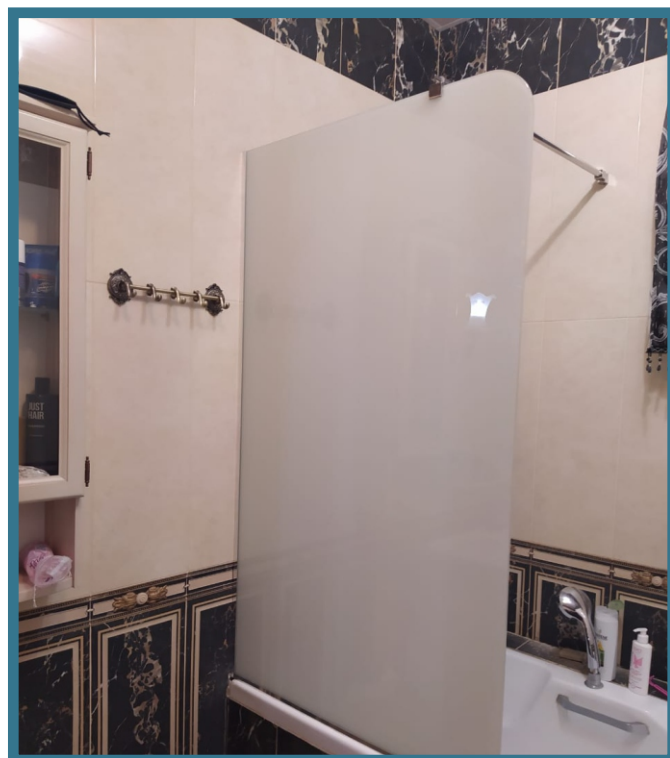

Душевые шторы на ванну из стекла триплекс

СТАЦИОНАРНЫЕ ДУШЕВЫЕ ШТОРКИ ИЗ СТЕКЛА ТРИПЛЕКС 8мм С ОПОРНЫМ П-ОБРАЗНЫМ АНОДИРОВАННЫМ ПРОФИЛЕМ

Опорный зажимной профиль применяется для установки неподвижных панелей из стекла триплекс толщиной 8мм и 10мм. Устанавливается с уплотнителем. Материал профиля - анод. алюминий. Комплектуется пластиковыми заглушками для маскировки торцевой части.