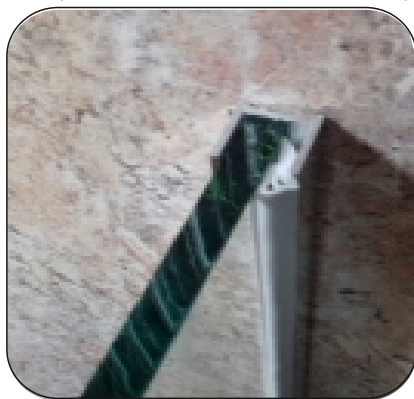

Пример установки стекла 6мм в профиль с уплотнителем (!стекло 8мм вклеивается в профиль, уплотнитель не применяется)